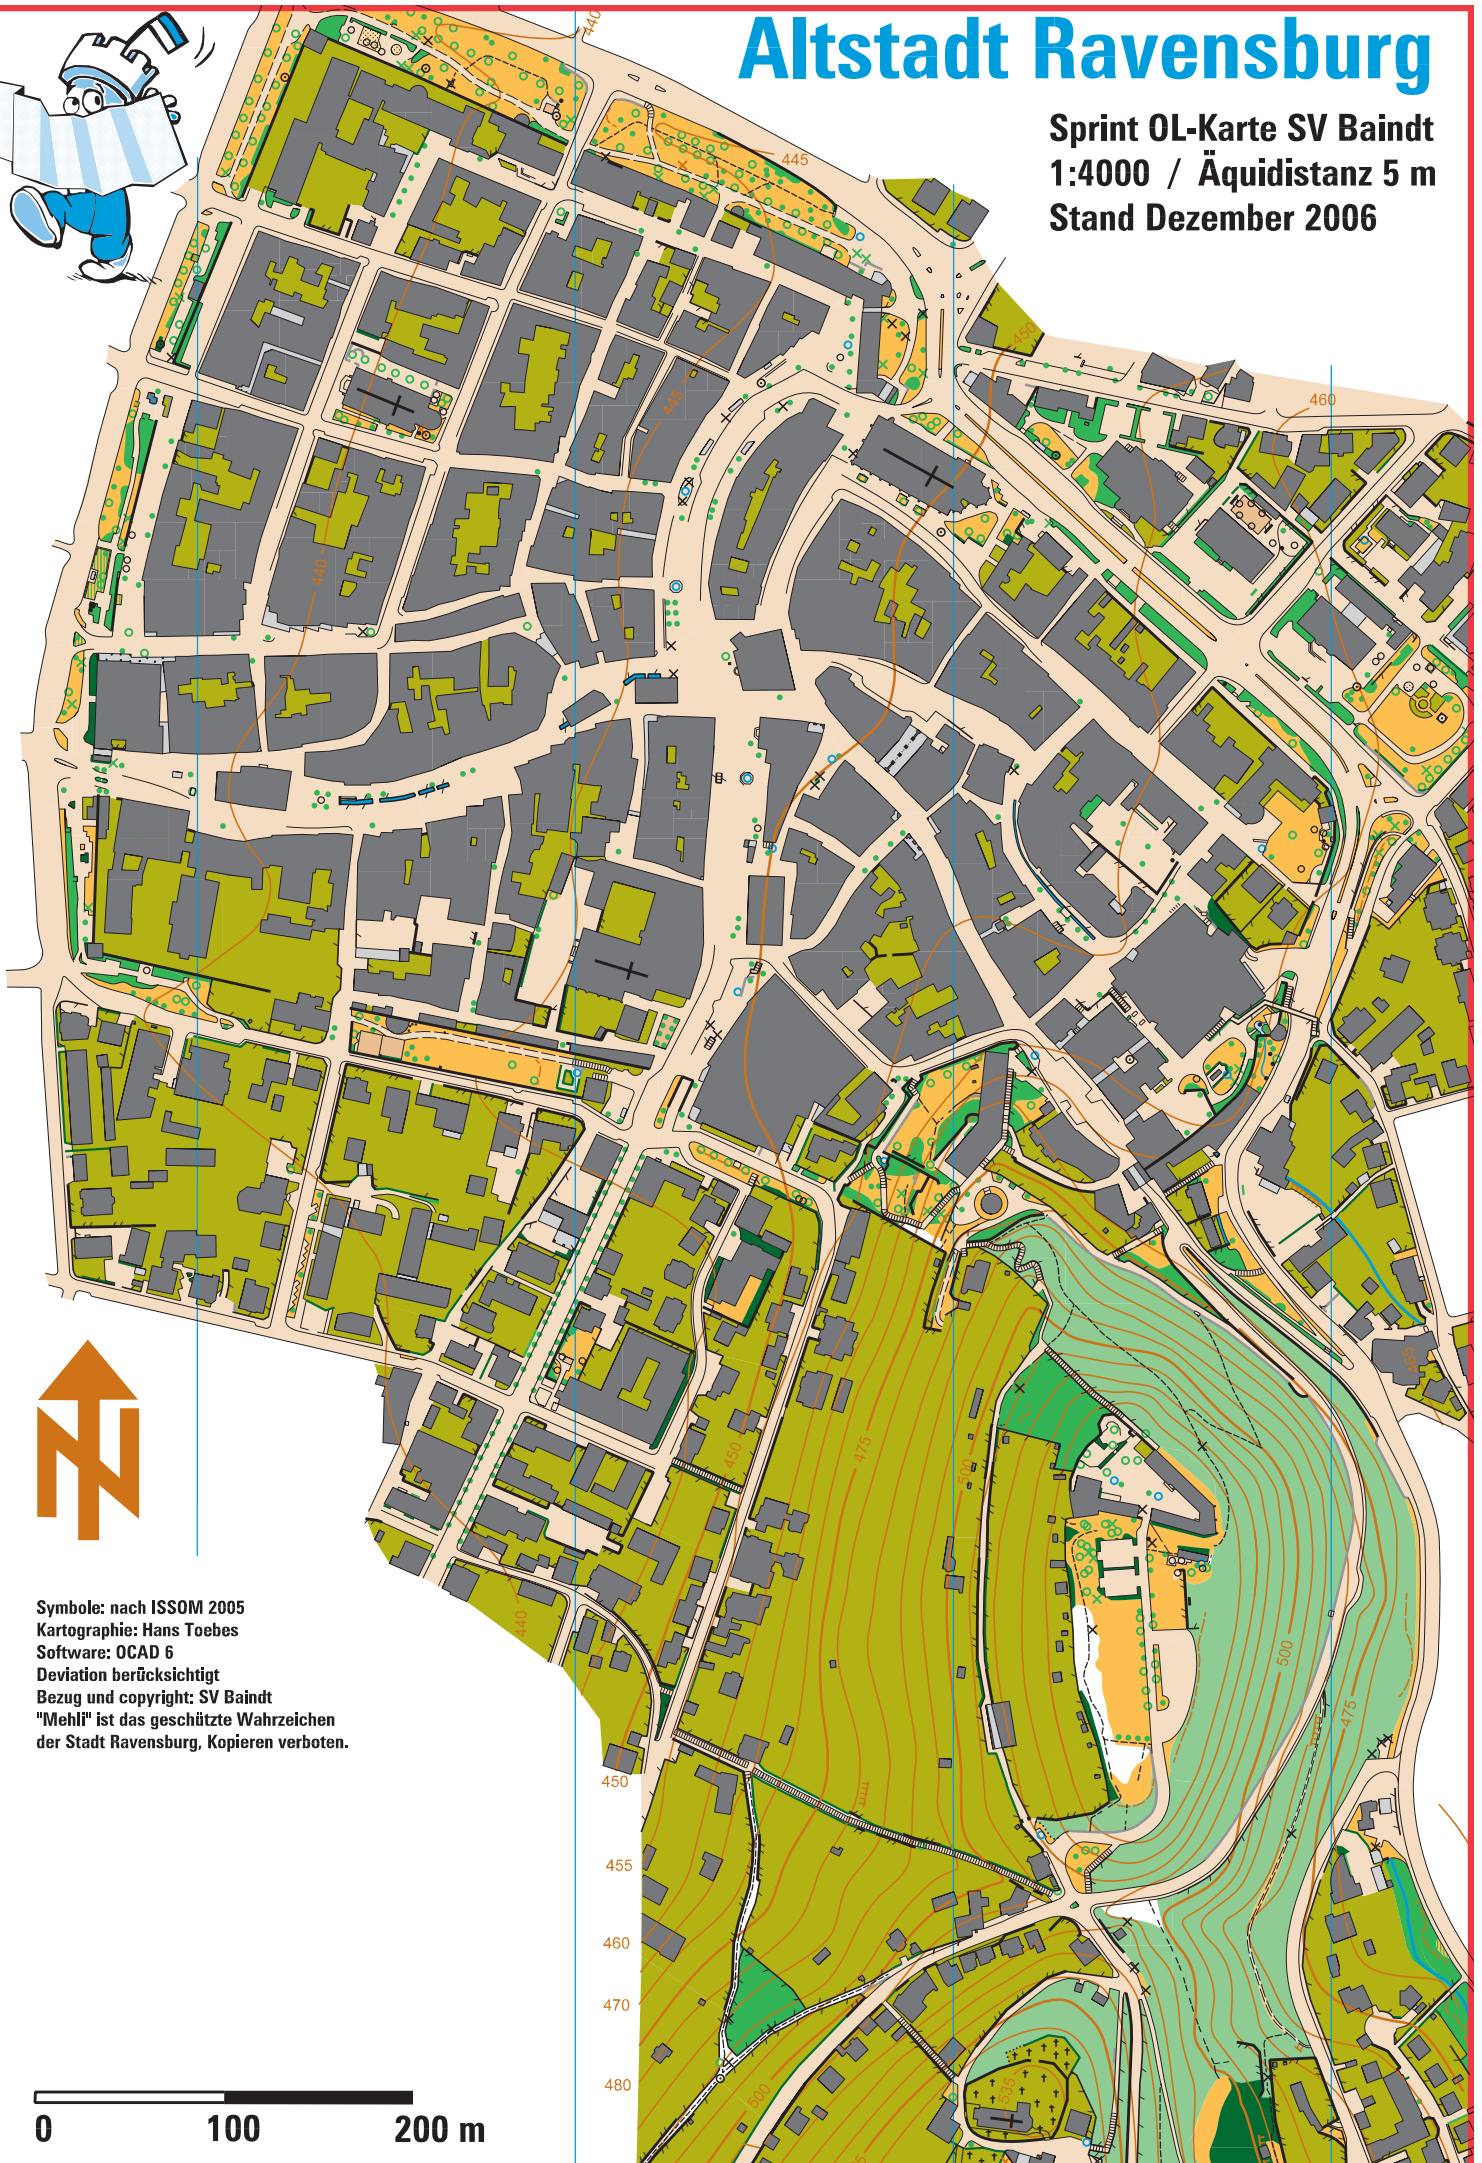

# Altstadt Ravensburg

Sprint OL-Karte SV Baidt  
1:4000 / Äquidistanz 5 m  
Stand Dezember 2006

Symbole: nach ISSOM 2005  
Kartographie: Hans Toebes  
Software: OCAD 6  
Deviation berücksichtigt  
Bezug und copyright: SV Baidt  
"Mehli" ist das geschützte Wahrzeichen  
der Stadt Ravensburg, Kopieren verboten.

0 100 200 m